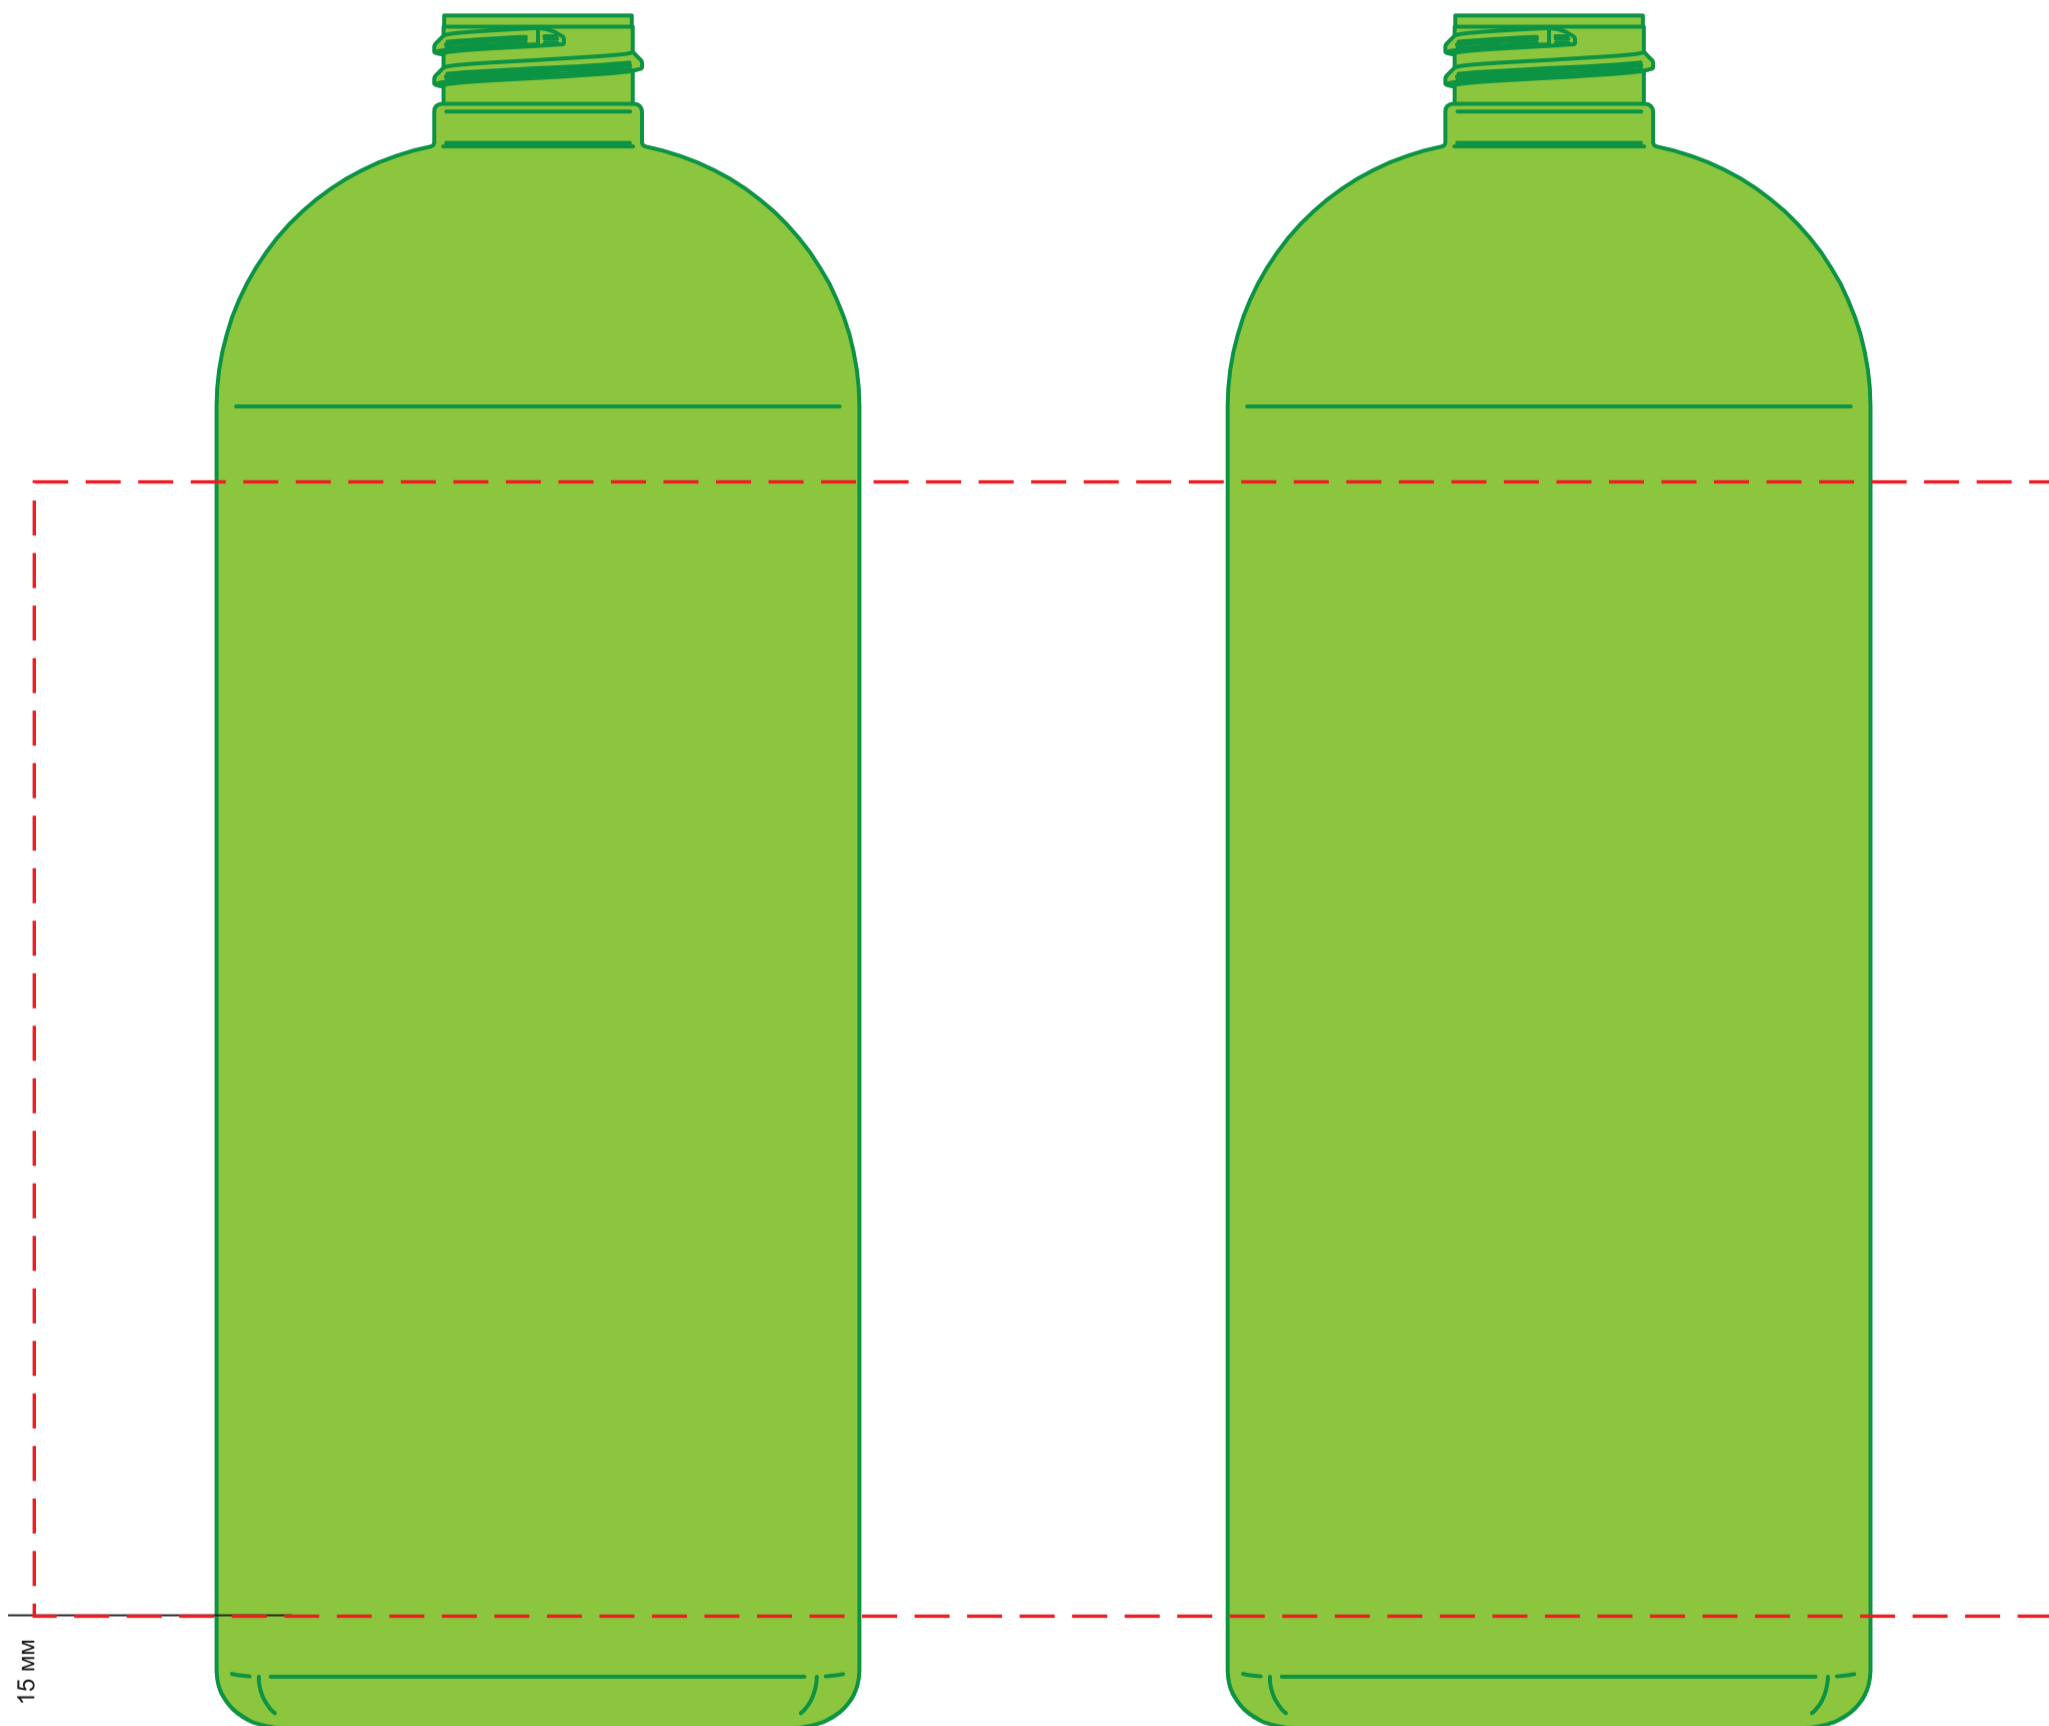

ОРИГИНАЛ-МАКЕТ	XXX-1	ДАТА	ДД/ММ/ГГГГ
ФЛАКОН	ORBIS 1000 ml	ЦВЕТ	цвет

 Максимальная область декорации, в т.ч. при круговом запечатывании (Ш x В): 266,9 x 150 мм.

ВАЖНО: ПРИ РАЗРАБОТКЕ ДИЗАЙН-МАКЕТА НЕОБХОДИМО ОЗНАКОМИТЬСЯ С ТРЕБОВАНИЯМИ И РЕКОМЕНДАЦИЯМИ ПО ПОДГОТОВКЕ ДИЗАЙН-МАКЕТОВ К ПЕЧАТИ ШЕЛКОГРАФИЕЙ.
 Используемые приложения - Adobe Illustrator CS6, файлы с расширением *.ai, *.eps, *.pdf.
 Все шрифты должны быть переведены в кривые (OUTLINE).
 Цветовая палитра системы PANTONE SOLID COATED.

--> Флаконы можно закрасить в желаемый цвет (в слое "флаконы" контуры отделены от поверхностей)